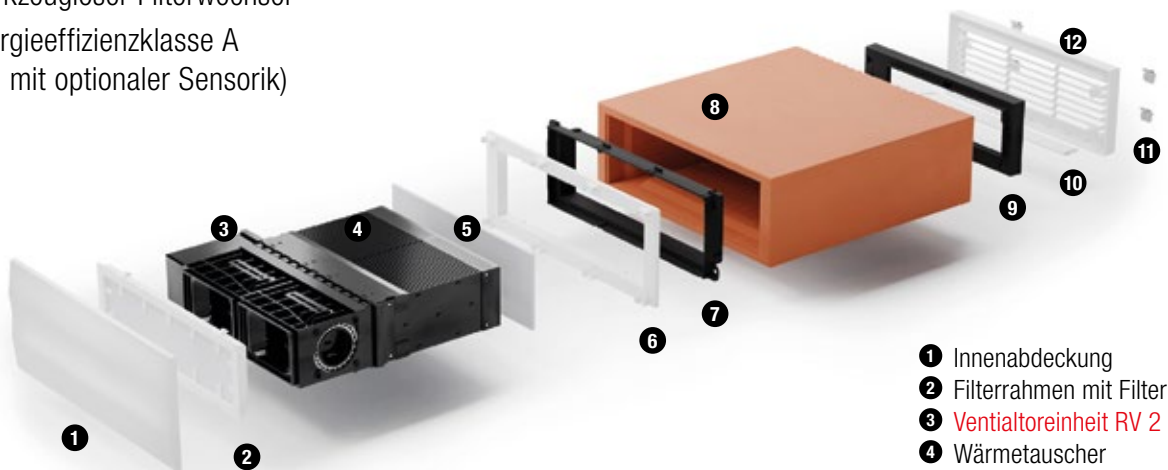

Zudem ermöglichen die verbauten Filter – innen G3 und außen optional G2 – eine optimale Luftqualität. Der werkzeuglose Filterwechsel sowie die optionale Sensorik – von Feuchte über CO₂ bis hin zu flüchtigen organischen Verbindungen – runden die Benutzerfreundlichkeit ab.

**FÜR NEUBAU UND
SANIERUNG GEEIGNET**

Das **RotationVent RV 2** überzeugt zudem mit Plug & Play-Funktionalität, wodurch eine schnelle Fertigmontage gewährleistet ist. Sein flexibler und einfacher Einbau in unterschiedlichen Wandstärken macht die Installation mühelos und effizient. Dadurch ist das **RV 2** gleichermaßen für Neubau und Sanierung geeignet.

Dezente Platzierung mit unsichtbarem Luftauslass – auch in der Fensterlaibung möglich.

UNAUFFÄLLIG. EINFACH. LEISE.

EINFACHE UND SCHNELLE
INSTALLATION DURCH **PLUG & PLAY**
FÜR NEUBAU UND SANIERUNG

Mit dem **RotationVent RV 2** setzt MAICO einen neuen Standard in der Lüftungstechnik, welcher Komfort, Energieeffizienz und ästhetisches Design vereint und sowohl für Neubauten wie auch für Sanierungen geeignet ist.

DAS ZEICHNET UNSER **ROTATIONVENT RV 2** AUS:

- ▶ Flexible Einbaumöglichkeiten, z. B. rund um das Fenster, in die Fensterlaibung oder in die Außenwand
- ▶ Kein Umschaltgeräusch durch sich um die eigene Achse drehende Ventilatoreinheit
- ▶ Unauffällige Integration ins Innenraumdesign
- ▶ Wärmerückgewinnung > 80 %
- ▶ Integrierte automatische Verschlussklappe
- ▶ Plug & Play: Schnelle und einfache Montage
- ▶ Werkzeugloser Filterwechsel
- ▶ Energieeffizienzklasse A
(A+ mit optionaler Sensorik)