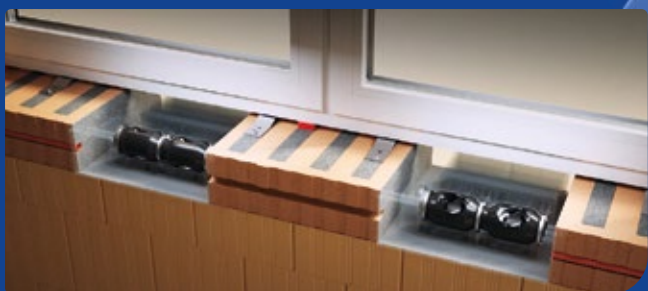

**PLUG & PLAY – FÜR NEUBAU
UND SANIERUNG GEEIGNET**

Perfekter und sehr leiser Luftaustausch dank 180°-Drehung der gesamten Ventilatoreinheit

Optisch ansprechende Abdeckung, welche vielseitig im Fensterbereich einsetzbar ist

ROTATIONVENT RV 2

REVOLUTIONÄRES, EXTREM LEISES LÜFTUNGSSYSTEM ZUR INTEGRATION IN DIE AUSSENWAND

MAICO präsentiert das **RotationVent RV 2**, ein dezentrales Lüftungssystem mit flexiblen Einbaumöglichkeiten in die Außenwand. Eine wegweisende Neuerung in der Lüftungstechnologie, welche Endkunden, Architekten, Planern und Installateuren gleichermaßen zahlreiche Vorteile bietet.